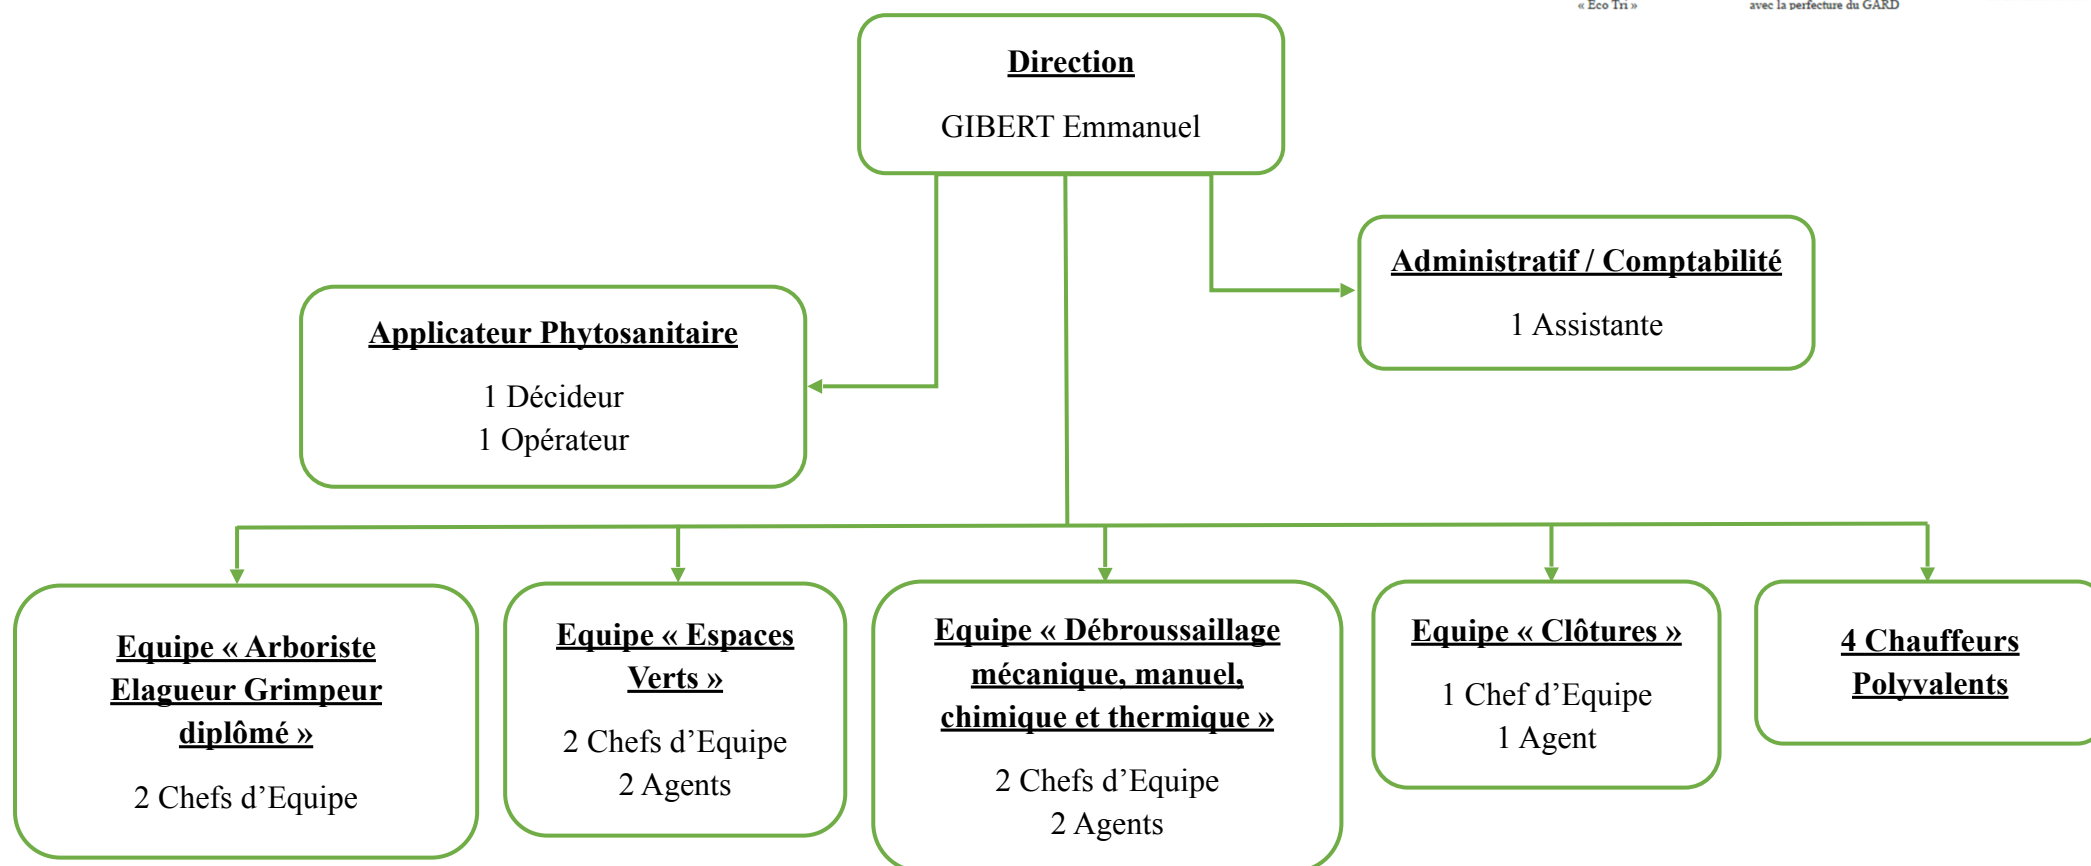

Organigramme société :

Equipes polyvalente pour 4 secteurs d'activité à votre service depuis 1981

Entretien de l'arbre (Abattage, Elagage, Taille en rideau, Dessouchage ...) - Entretien des Espaces Verts – Plantation – Irrigation – Génie Végétal, Hydroseeding

Pose de : Clôtures – Portails – Portillons – Glissières de Sécurité – Mobilier Urbain - Location nacelles