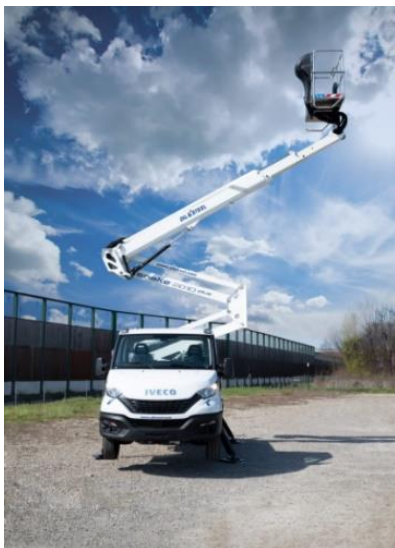

Une partie de notre matériel

Abattage & Elagage

Parc du Bosquet à Alès, abattage par démontage d'un cèdre dangereux

Camion Nacelle 20m

Camion Nacelle 24m

Skid Vermeer 1T5 - S295TX

Pince à grumes

Godet à grappin

Tracteurs

Treuil sur tracteur

Broyeur de branches Saelen

Broyeur de branches Vermeer sur tourelle

Plus de 30 Machines thermiques récentes

Matériels électriques

Coin d'abattage hydraulique force 28T

Kit de démontage, rétention pour travaux délicats

Rogneuse de souches hydrostatique

Rogneuse de souches Rabaud sur pelle 5T

Détecteur de métaux et réseaux

Pour marquage, piquetage des réseaux et ouvrages sur DICT

MARQUAGE AU SOL

Électricité BT, HTA ou HTB, éclairage, feux tricolores et signalisation routière