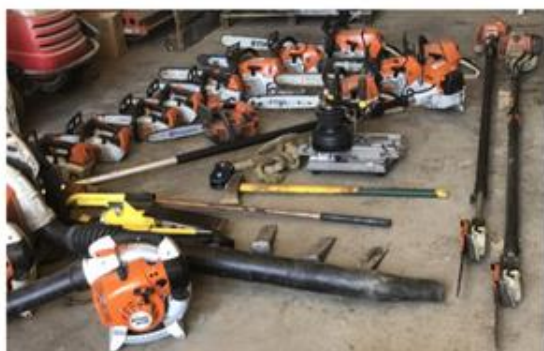

Tracteurs

Treuil sur tracteur

Broyeur de branches Saelen

Broyeur de branches Vermeer sur tourelle

Plus de 30 Machines thermiques récentes

Matériels électriques

Coin d'abattage hydraulique force 28T

Kit de démontage, rétention pour travaux délicats

Rogneuse de souches hydrostatique

Rogneuse de souches Rabaud sur pelle 5T

Détecteur de métaux et réseaux

Pour marquage, piquetage des réseaux et ouvrages sur DICT

MARQUAGE AU SOL

Électricité BT, HTA ou HTB, éclairage, feux tricolores et signalisation routière